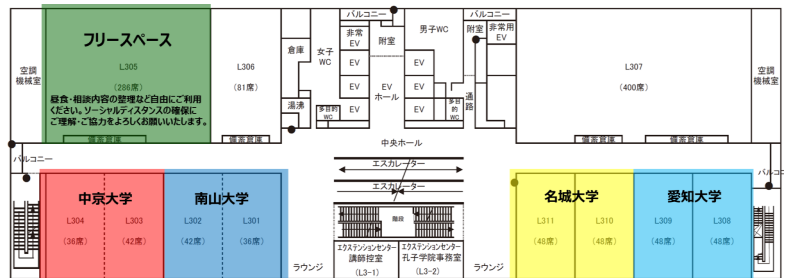

愛知大学名古屋キャンパス講義棟

講義棟5階⇔4階⇔3階の移動は、①エスカレーター、②階段 をご利用ください。

講義棟3～5階のレイアウト

講義棟5階

講義棟4階

講義棟3階

※相談時のお願い

- 相談時間の効率化をはかるために、相談内容を準備しておきましょう！
- 大学案内など資料に明記されている内容は事前に把握しておきましょう！
資料からは読み取れない内容をご相談ください。
- 大学の説明で理解できないことは遠慮せず質問・相談をしましょう！

■当日のご留意事項

次の点についてご注意ください。

- 必ず外出前に検温をしてください。
37.5℃以上の体温を計測された方は、
来場をお控えください。
- 建物内では、必ずマスクを着用してください。
- 14:00受付終了になりますので、ご注意ください。
- 各大学のブースでの相談時間は、
1組様あたり20分を上限とさせていただきます。
- 配付資料は各大学で準備しておりますが、
なくなり次第終了となります。
- 新型コロナウイルス感染拡大防止の観点から、急
遽催事を延期もしくは中止させていただく場合がござ
います。