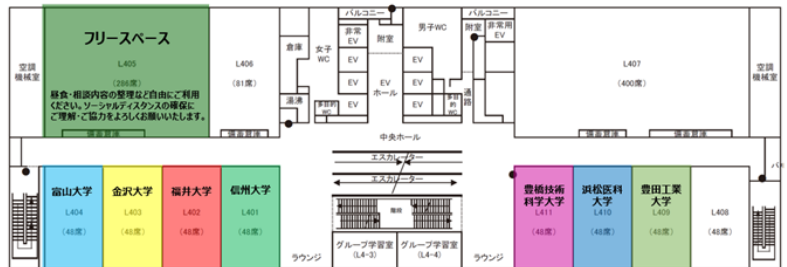

10:00 - 15:00（14:00受付終了）

各大学がブース形式で皆さんの個別相談に応じます。学部での学びや入試について丁寧に説明します。

資料（大学案内等）については、各大学のスタッフへお尋ねください。（数に限りがございますのでご注意ください。）

安全面に配慮した相談会を開催するにあたり、次の2点にご協力をお願いします。

- ① 必ず外出前に検温をしてください。37.5℃以上の体温を計測された方は、来場をお控えください。
- ② 建物内では、必ずマスクを着用してください。

愛知大学名古屋キャンパス講義棟

講義棟5階⇔4階⇔3階の移動は、①エスカレーター、②階段 をご利用ください。

講義棟3～5階のレイアウト

講義棟5階

講義棟4階

講義棟3階

※相談時のお願い

- 相談時間の効率化をはかるために、相談内容を準備しておきましょう！
- 大学案内など資料に明記されている内容は事前に把握しておきましょう！
資料からは読み取れない内容をご相談ください。
- 大学の説明で理解できないことは遠慮せず質問・相談をしましょう！

■当日のご留意事項

次の点についてご注意ください。

- 必ず外出前に検温をしてください。
37.5℃以上の体温を計測された方は、
来場をお控えください。
- 建物内では、必ずマスクを着用してください。
- 14:00受付終了になりますので、ご注意ください。
- 各大学のブースでの相談時間は、
1組様あたり20分を上限とさせていただきます。
- 配付資料は各大学で準備しておりますが、
なくなり次第終了となります。
- 新型コロナウイルス感染拡大防止の観点から、急
遽催事を延期もしくは中止させていただく場合がござ
います。