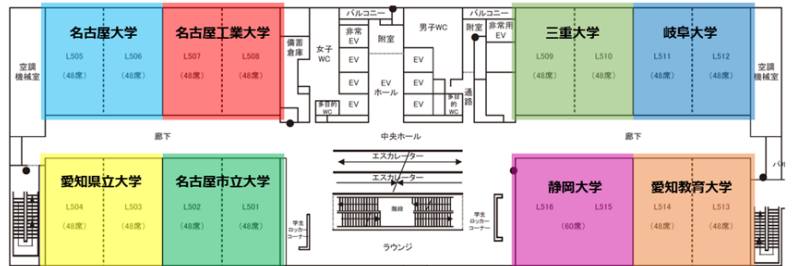

10:00 - 15:00（14:00受付終了）

各大学がブース形式で皆さんの個別相談に応じます。学部での学びや入試について丁寧に説明します。

資料（大学案内等）については、各大学のスタッフへお尋ねください。（数に限りがございますのでご注意ください。）

安全面に配慮した相談会を開催するにあたり、次の2点にご協力をお願いします。

- ① 必ず外出前に検温をしてください。37.5℃以上の体温を計測された方は、来場をお控えください。
- ② 建物内では、必ずマスクを着用してください。

愛知大学名古屋キャンパスへのアクセス

愛知大学名古屋キャンパス周辺MAP

アクセス 〒453-8777 名古屋市中村区平池町四丁目60-6

TEL (052) 564-6111 (代表)

鉄道 「名古屋」駅より徒歩約10分／あおなみ線「ささしまライブ」駅下車 歩行者デッキ直結
近鉄「米野」駅下車徒歩約5分

バス ささしまウェルカムバス「ささしまライブ」下車／名鉄バス「愛知大学前」下車／
名古屋市営バス「ささしまライブ」下車

愛知大学名古屋キャンパス講義棟

講義棟5階⇔4階⇔3階の移動は、①エスカレーター、②階段 をご利用ください。

講義棟3～5階のレイアウト

講義棟5階

講義棟4階

講義棟3階

※相談時のお願い

- 相談時間の効率化をはかるために、相談内容を準備しておきましょう！
- 大学案内など資料に明記されている内容は事前に把握しておきましょう！
資料からは読み取れない内容をご相談ください。
- 大学の説明で理解できないことは遠慮せず質問・相談をしましょう！

■当日のご留意事項

次の点についてご注意ください。

- 必ず外出前に検温をしてください。
37.5℃以上の体温を計測された方は、
来場をお控えください。
- 建物内では、必ずマスクを着用してください。
- 14:00受付終了になりますので、ご注意ください。
- 各大学のブースでの相談時間は、
1組様あたり20分を上限とさせていただきます。
- 配付資料は各大学で準備しておりますが、
なくなり次第終了となります。
- 新型コロナウイルス感染拡大防止の観点から、急
遽催事を延期もしくは中止させていただく場合がござ
います。